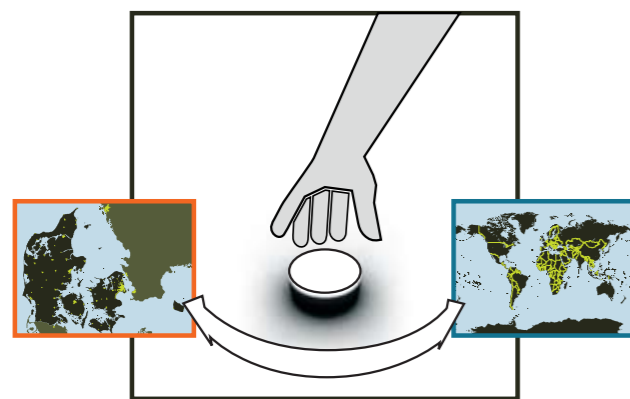

VÆLG

Vælg mellem de tre kort - Århus, Danmark & Verden - ved at dreje på knappen.

AFSPIL

Navigér i kortet ved at rulle bordet i den retning du ønsker at se kortet. Du afspiller lyde ved at køre sigtekornet i midten af skærmen hen over en taleboble.

OPTAG

Optag dine kommentarer på kortet ved at trykke på knappen én gang og igen for at bekræfte. Optag op til 30 sek. eller afbryd med endnu et tryk på knappen. Tal tydeligt ind i mikrofonen.