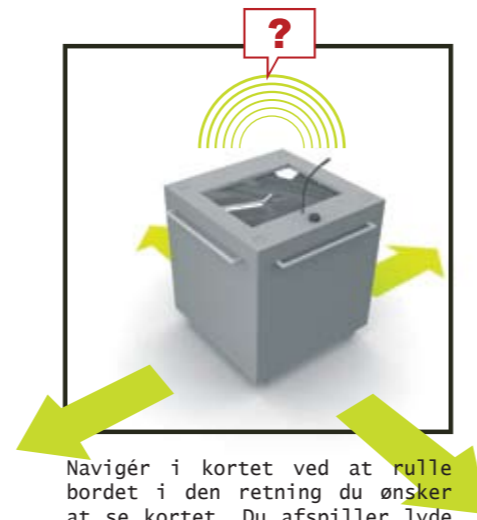

VÆLG

Vælg mellem de tre kort - Århus, Danmark & Verden - ved at dreje på knappen.

AFSPIL

Navigér i kortet ved at rulle bordet i den retning du ønsker at se kortet. Du afspiller lyde ved at køre sigtekornet i midten af skærmen hen over en taleboble.

OPTAG

Optag dine kommentarer på kortet ved at trykke på knappen én gang og igen for at bekræfte. Optag op til 30 sek. eller afbryd med endnu et tryk på knappen. Tal tydeligt ind i mikrofonen.