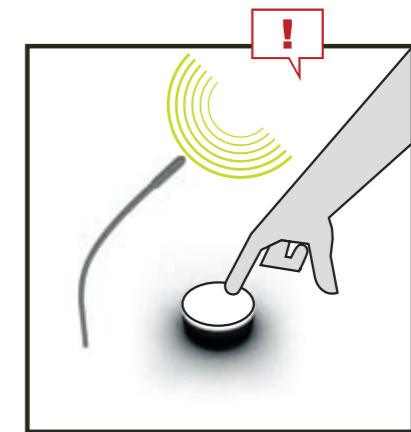

VÆLG

Vælg mellem de tre kort - Århus, Danmark & Verden - ved at dreje på knappen.

AFSPIL

Navigér i kortet ved at rulle bordet i den retning du ønsker at se kortet. Du afspiller lyde ved at køre sigtekornet i midten af skærmen hen over en taleboble.

OPTAG

Optag dine kommentarer på kortet ved at trykke på knappen én gang og igen for at bekræfte. Optag op til 30 sek. eller afbryd med endnu et tryk på knappen. Tal tydeligt ind i mikrofonen.